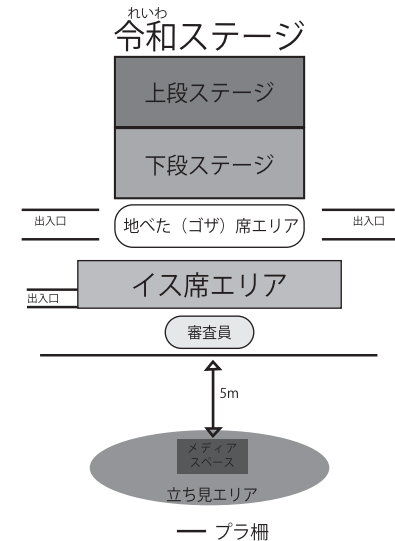

ローム株式会社

今年も半導体のロームが出展するブースでは、楽しいイベントが盛りだくさん！
老若男女が楽しめる2つのゲームで景品をゲットしよう！
得点に合わせて景品が変わります☆是非お立ち寄りください。

G 株式会社 GS ユアサ

GS ユアサのブースでは『電気エネルギーの貴重さを体験できる』企画を多数ご用意しております！お子様から大人の方までお楽しみいただける内容となっておりますので、是非お立ち寄りください☆

キ 株式会社キャリアパワー

キャリアパワーブースでは、キャリアパワーをはじめとするキャリアグループ各社の企業紹介や、学生祭典との関わりを記したパネルを展示しております。ぜひお越しください。

京 株式会社 京進

人の一生に寄り添う企業を目指す「京進」の英会話教室『ユニバーサルキャンパス』からネイティブ講師・バイリンガル講師が出張レッスン！子ども向けのハロウィーンのカスタネット工作に参加してみませんか？

ニ ニチコン株式会社

エレクトロニクスと蓄電のニチコンが出展するブースでは、災害時の非常用電源としても役立つ「V2H システム」や「ポータブル蓄電システム」を展示紹介いたします。
また、当社の製品クイズも行っておりますので、ぜひお立ち寄りください♪

大 大学コンソーシアム京都 (大学 PR ブース)

京都の大学の正課授業等での学びを「知る」「体験」できるブースです。
商品の販売、またここでしか体験できない成果の発表を行います。「大学のまち京都」の魅力がたくさん詰まったブースですので、是非お立ち寄りください。

※企業 PR ブースの開催場所につきましては、p9 岡崎公園地図に掲載しています。

～撮影規制について～

京都学生祭典では、より多くの方々に気持ちよくお祭りを楽しんでいただくために、カメラ撮影について、下記の通り規制を実施いたします。お手数をおかけしますが、趣旨をご理解いただきご協力いただきますようお願いいたします。

・全てのスペースにおいて以下の【全体共通禁止事項】に該当する行為を除いて撮影可

※ Grand Finaleの際にはイス席には来賓、出演団体関係者、障がい者の方のみのご案内となります。一般の方はご遠慮いただいております。

◀ 令和ステージ以外

1. ・スマホ・デジカメ・一眼レフで撮影可
   - ・進入禁止線内は、ピブス、腕章着用者のみ進入可
2. 進入禁止線

【全体共通禁止事項】

- ・脚立や椅子のような台に乗っての撮影録画行為
- ・通路の邪魔となるような三脚、一脚を使用しての撮影録画行為
- ・ステージ客席最前列での撮影録画行為
- ・頭上より高い位置での撮影録画行為
- ・ドローン・ラジコンによる空中からの撮影録画行為
- ・セルカ棒、GoPro の使用しての撮影録画行為
- ・出演者の裏側、着替えなどのプライベートと思われる撮影録画行為
- ・実行委員の撮影
- ・フラッシュ撮影
- ・関係者以外立ち入り禁止区域内での撮影録画行為
- ・ローアングルからの撮影録画行為
- ・撮影を目的としたスペースの陣取り行為

【平安神宮前令和ステージでの禁止事項】

- ・地べた (ゴザ) 席での三脚、一脚を使用しての撮影

メディアの皆様

貴社の腕章、ピブスをお持ちいただき、撮影・インタビューの際には、必ず、腕章、ピブスを身につけて下さい。
また、必ず交番横のプレス受付を通り、撮影許可証を受け取って下さい。

※出演団体へのインタビュー等は本部前のプレス受付にて対応いたします。