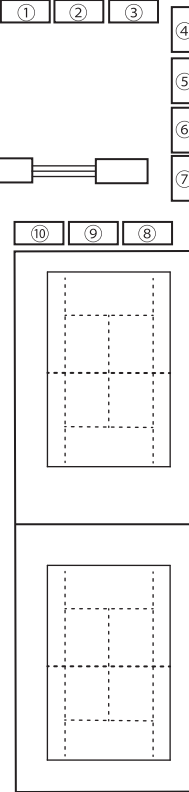

平安神宮

- ☺ ...スタンプラリー
- ...ステージ
- ♻ ...ゴミ箱
- ♻ ...リユース食器回収箱

※地図中の②～⑩のブースが対象のもぐもぐまんぷくグランプリの投票に關しましてはP.10をご参照ください。

冷泉通

かえで  
**楓ステージ**

バックパネルデザイン：蒲池郁弥 北村穂乃花 (京都造形芸術大学3回生)

12:00	チアダンスサークル Fluffys
12:06	AmisutaD <sup>2</sup>
12:12	S.D.C シロギツネ
12:18	Cotton Candy
12:24	休憩
12:42	miniSEN
12:48	P→SEN
12:54	MJBOG's 1 1
13:00	やっぱりまかろん。
13:06	休憩
13:24	soulkitchen
13:30	soulkitchen second
13:36	京都女子龍
13:42	ゆめみざか
13:48	休憩
14:06	立命館大学 Hawaiian Circle meahula
14:12	同志社モダンジャズ バレエサークル
14:18	アネモネーション
14:24	京学よさこい連 逢華
14:30	Enchainement
14:36	休憩
14:42	京都先端科学大学 Happy☆ターン
14:48	滋賀大学よさこいサークル 椀
14:54	京都文教大学 風竜舞伝
15:00	むすびのかみ
15:06	ダンスクラブ Unlimited∞
15:12	SWEETiEZ