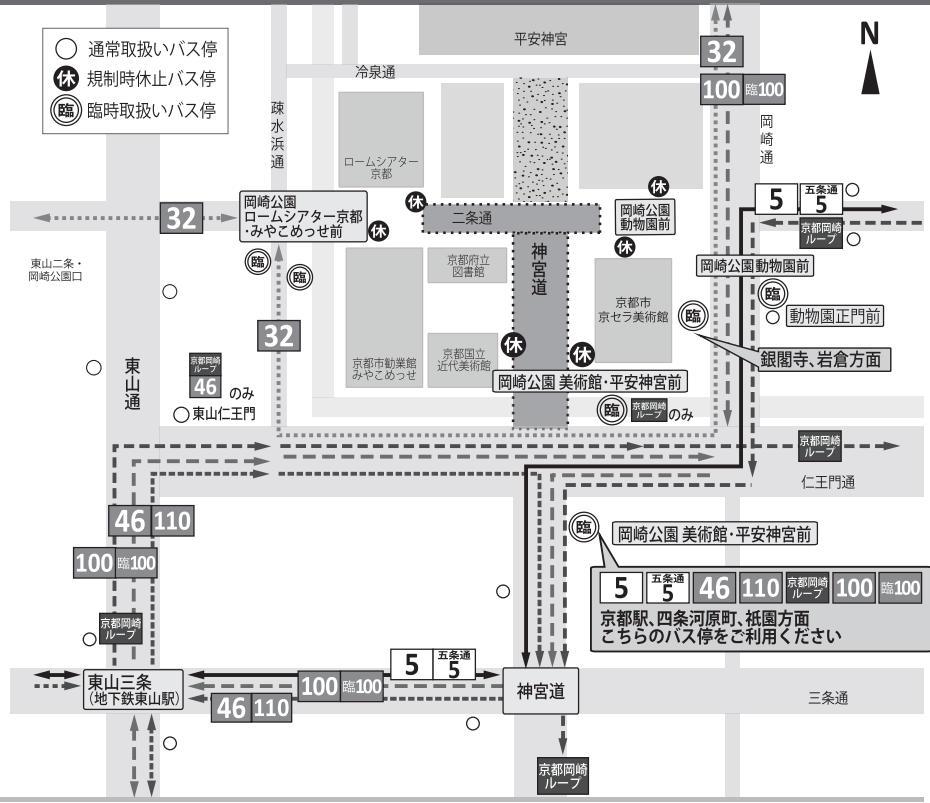

## 第17回 京都学生祭典

会場図からタイムテーブルまで全情報がここに！

# 会場MAP

2019年10月13日(日) 11:00~19:00

SNS・Web サイト開催当日も更新中！！

Twitter : @KIF\_saiten

Facebook : @kif.saiten

instagram : @kif\_saiten

京都学生祭典

スペシャルパートナー

# 目次

で囲んだ部分では臨時交通規制を実施いたします

区間 神宮道(二条通~仁王門通間)、二条通(疎水浜通~岡崎通間)

時間 10:00~18:30ごろ

- p3,4 会場全体図
- p5 **Opening・Grand Finale**
- p6 開演! 京炎そでふれ!
- p7 京炎そでふれ! コンテスト・全国おどりコンテスト  
(令和・藤ステージ)
- p8 **WOW! どいパフォーマンス・夢を語れ**  
(あさがお・楓ステージ) (桜ステージ)
- p9 岡崎都市公園エリア地図
- p10 岡崎都市公園エリア概要  
(もぐもぐまんぷくグランプリ豆腐デザート部門・和菓子コラボ)
- p11 岡崎グラウンドエリア地図
- p12 岡崎グラウンドエリア概要  
(京都アミューズメントパーク・もぐもぐまんぷくグランプリ京野菜ご当地部門)
- p13 **Kyoto Student Music Award**  
(菜の花・すみれステージ)
- p14 第17回京都学生祭典 注目企画
- p15 企業PR・大学PRブース概要
- p16 撮影規制
- p17 インフォメーションブース・行政PRブース
- p18 アンケート・個人サポーターのお願い