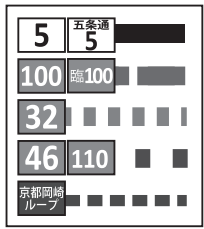

- p3,4 会場全体図
- p5 **Opening・Grand Finale**
- p6 開演! 京炎そでふれ!
- p7 京炎そでふれ! コンテスト・全国おどりコンテスト
  (令和・藤ステージ)
- p8 **WOW! どいパフォーマンス・夢を語れ**
  (あさがお・楓ステージ) (桜ステージ)
- p9 岡崎都市公園エリア地図
- p10 岡崎都市公園エリア概要
  (もぐもぐまんぷくグランプリ豆腐デザート部門・和菓子コラボ)
- p11 岡崎グラウンドエリア地図
- p12 岡崎グラウンドエリア概要
  (京都アミューズメントパーク・もぐもぐまんぷくグランプリ京野菜ご当地部門)
- p13 **Kyoto Student Music Award**
  (菜の花・すみれステージ)
- p14 第17回京都学生祭典 注目企画
- p15 企業PR・大学PRブース概要
- p16 撮影規制
- p17 インフォメーションブース・行政PRブース
- p18 アンケート・個人サポーターのお願い

※観客投票方法につきましては、
p8に「京炎 そでふれ! コンテスト」・「全国おどりコンテスト」・「夢を語れ」について
p10に「もぐもぐまんぷくグランプリ」についての詳細が記載されておりますので、ご参照ください。

~ご迷惑をおかけいたしますがご協力をお願いいたします~